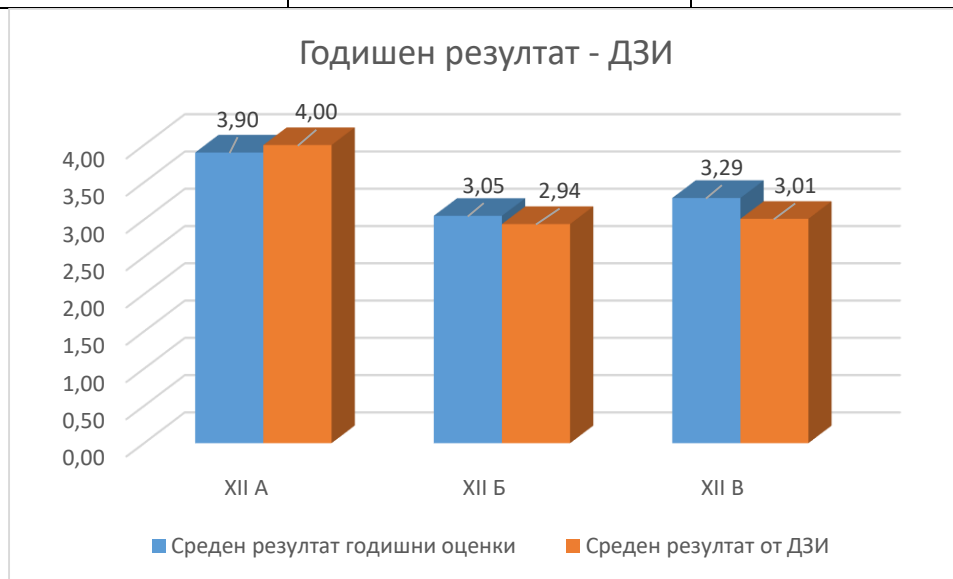

➤ **Резултати от държавните зрелостни изпити**

Изпит	Среден процент от максималния брой точки		
	Ниво училище	Регионално ниво	Национално ниво
БЕЛ(ООП), 1 з.	40,27	55,53	57,54

Клас	1 пробен ДЗИ/ среден бр. точки	2 пробен ДЗИ/ среден бр. точки	ДЗИ
XII <sup>A</sup>	17,10	18,53	52,55
XII <sup>B</sup>	17,41	16,70	31,96
XII <sup>B</sup>	15,31	23,35	34,61

ДЗИ БЕЛ	май 2023	май 2024	май 2025
Среден резултат БЕЛ	<b>38,91</b>	<b>41,85</b>	<b>40,27</b>

СРАВНЕНИЕ НА РЕЗУЛТАТИТЕ ОТ ДЗИ СЪС СЪОТВЕТНИТЕ ОЦЕНКИ ОТ ДИПЛОМИТЕ  
НА ЗАВЪРШВАЩИТЕ XII КЛАС

Клас	Среден резултат годишни оценки	Среден резултат от ДЗИ
XII <sup>A</sup>	3,90	4,00
XII <sup>B</sup>	3,05	2,94
XII <sup>B</sup>	3,29	3,01