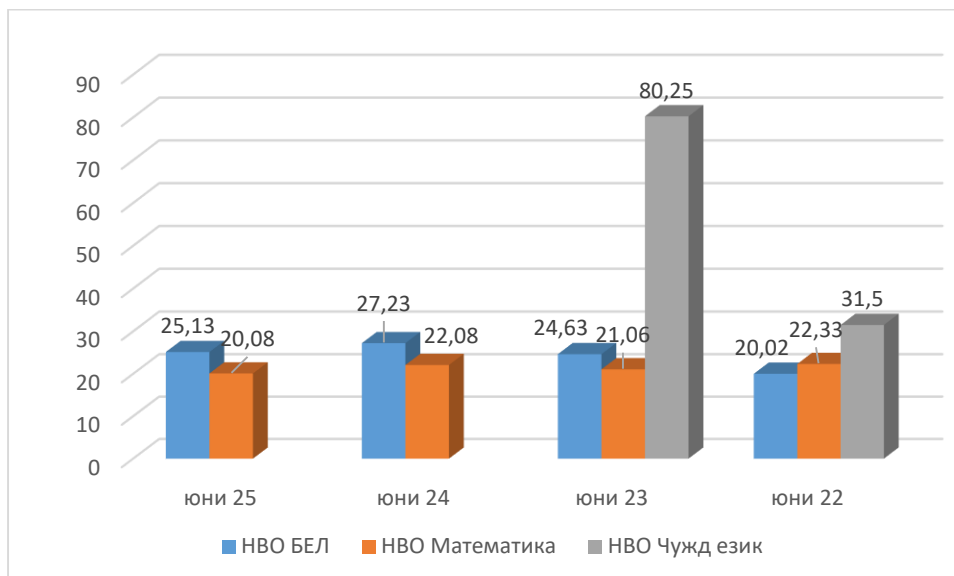

юни 25	юни 24	юни 23	юни 22
НВО БЕЛ	25,13	27,23	24,63	20,02
НВО Математика	20,08	22,08	21,06	22,33
НВО Чужд език			80,25	31,5