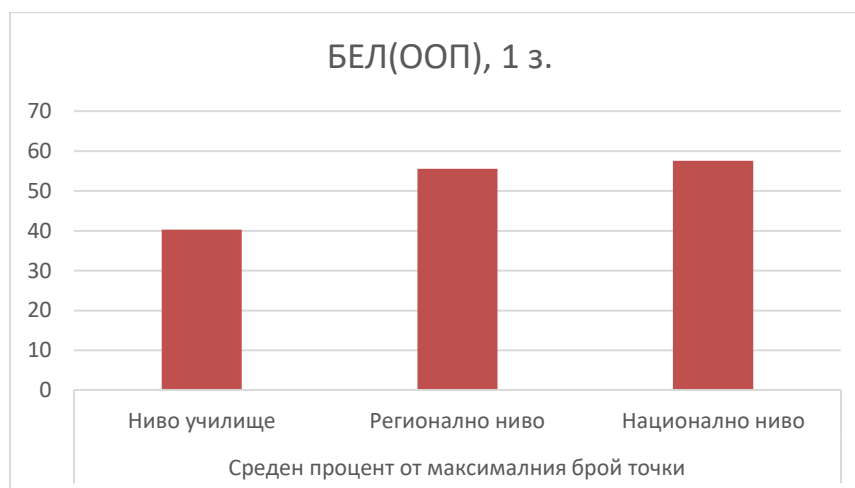

➤ **Резултати от държавните зрелостни изпити**

Изпит	Среден процент от максималния брой точки		
	Ниво училище	Регионално ниво	Национално ниво
БЕЛ(ООП), 1 з.	40,27	55,53	57,54

Клас	1 пробен ДЗИ/ среден бр. точки	2 пробен ДЗИ/ среден бр. точки	ДЗИ
XII <sup>A</sup>	17,10	18,53	52,55
XII <sup>B</sup>	17,41	16,70	31,96
XII <sup>B</sup>	15,31	23,35	34,61