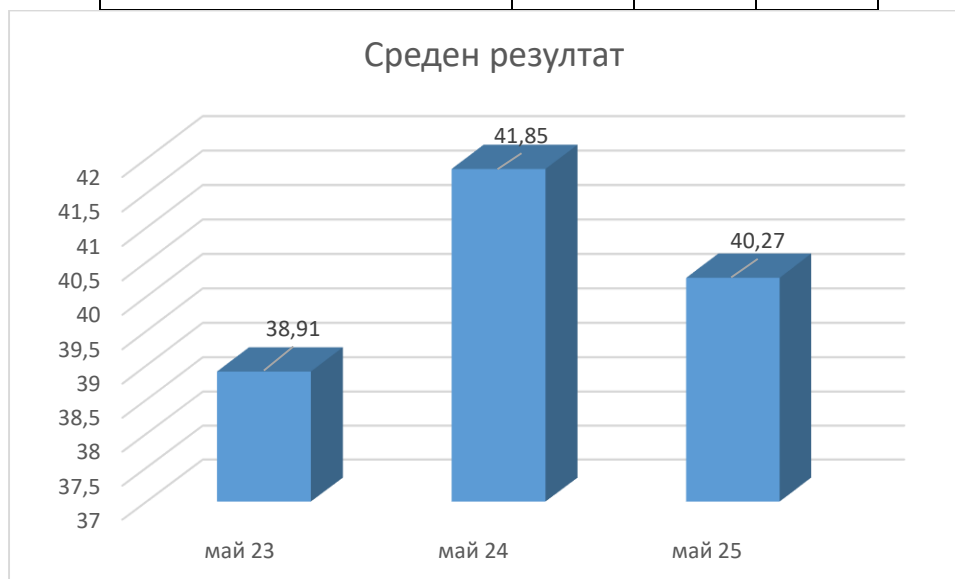

➤ **Резултати от държавните зрелостни изпити**

Изпит	Среден процент от максималния брой точки		
	Ниво училище	Регионално ниво	Национално ниво
БЕЛ(ООП), 1 з.	40,27	55,53	57,54

Клас	1 пробен ДЗИ/ среден бр. точки	2 пробен ДЗИ/ среден бр. точки	ДЗИ
XII <sup>A</sup>	17,10	18,53	52,55
XII <sup>B</sup>	17,41	16,70	31,96
XII <sup>B</sup>	15,31	23,35	34,61

ДЗИ БЕЛ	май 2023	май 2024	май 2025
Среден резултат БЕЛ	<b>38,91</b>	<b>41,85</b>	<b>40,27</b>

СРАВНЕНИЕ НА РЕЗУЛТАТИТЕ ОТ ДЗИ СЪС СЪОТВЕТНИТЕ ОЦЕНКИ ОТ ДИПЛОМИТЕ  
НА ЗАВЪРШВАЩИТЕ XII КЛАС

Клас	Среден резултат годишни оценки	Среден резултат от ДЗИ
XII <sup>A</sup>	3,90	4,00
XII <sup>B</sup>	3,05	2,94
XII <sup>B</sup>	3,29	3,01