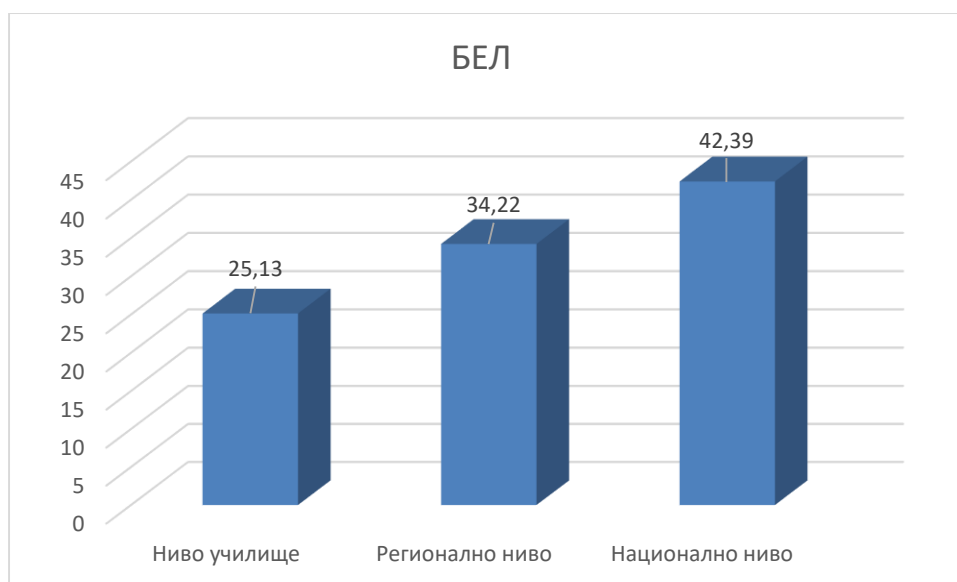

Свидетелства за професионална квалификация	ЕОП	ЕОТТ	КТТ	СО и МГ	
Общо ученици	21	20	24	4	69
Получили свидетелство за професионална квалификация	21	4	22	3	50

**Свидетелства за професионална квалификация**

➤ **Резултати от НВО X клас – юни 2025 г.**

Клас	Допуснати ученици	Явили се ученици	Среден брой точки
<b>НВО БЕЛ</b>	79	77	25,33
<b>НВО Математика</b>	79	76	20,08

	Среден процент от максималния брой точки		
	Ниво училище	Регионално ниво	Национално ниво
БЕЛ	25,13	34,22	42,39
МАТ	20,08	33,42	34,42