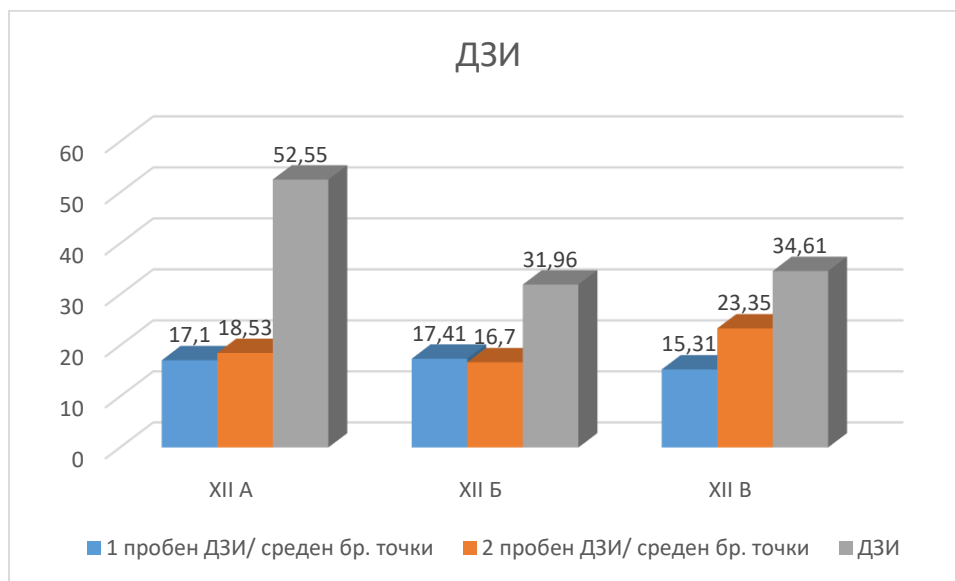

➤ **Резултати от държавните зрелостни изпити**

Изпит	Среден процент от максималния брой точки		
	Ниво училище	Регионално ниво	Национално ниво
БЕЛ(ООП), 1 з.	40,27	55,53	57,54

Клас	1 пробен ДЗИ/ среден бр. точки	2 пробен ДЗИ/ среден бр. точки	ДЗИ
XII <sup>A</sup>	17,10	18,53	52,55
XII <sup>B</sup>	17,41	16,70	31,96
XII <sup>B</sup>	15,31	23,35	34,61