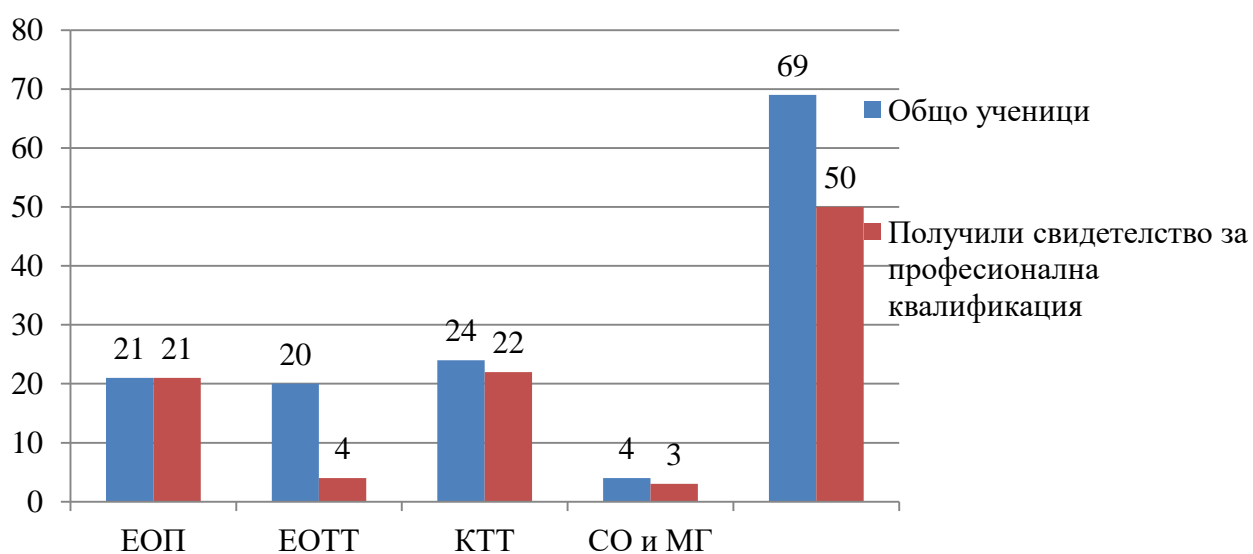

Свидетелства за професионална квалификация	ЕОП	ЕОТТ	КТТ	СО и МГ	
Общо ученици	21	20	24	4	69
Получили свидетелство за професионална квалификация	21	4	22	3	50

Свидетелства за професионална квалификация