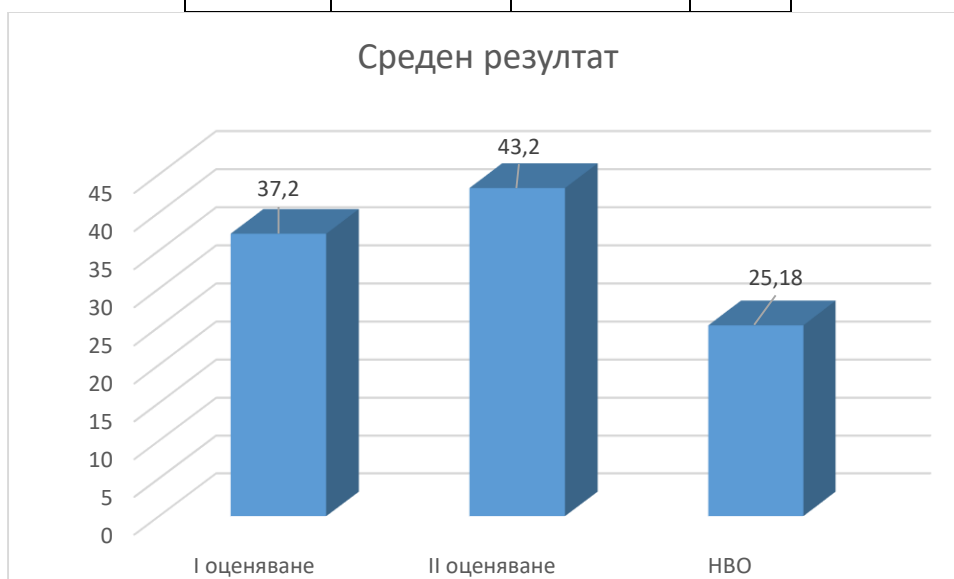

БЕЛ	I оценяване	II оценяване	НВО
Среден резултат	37,2	43,2	25,18