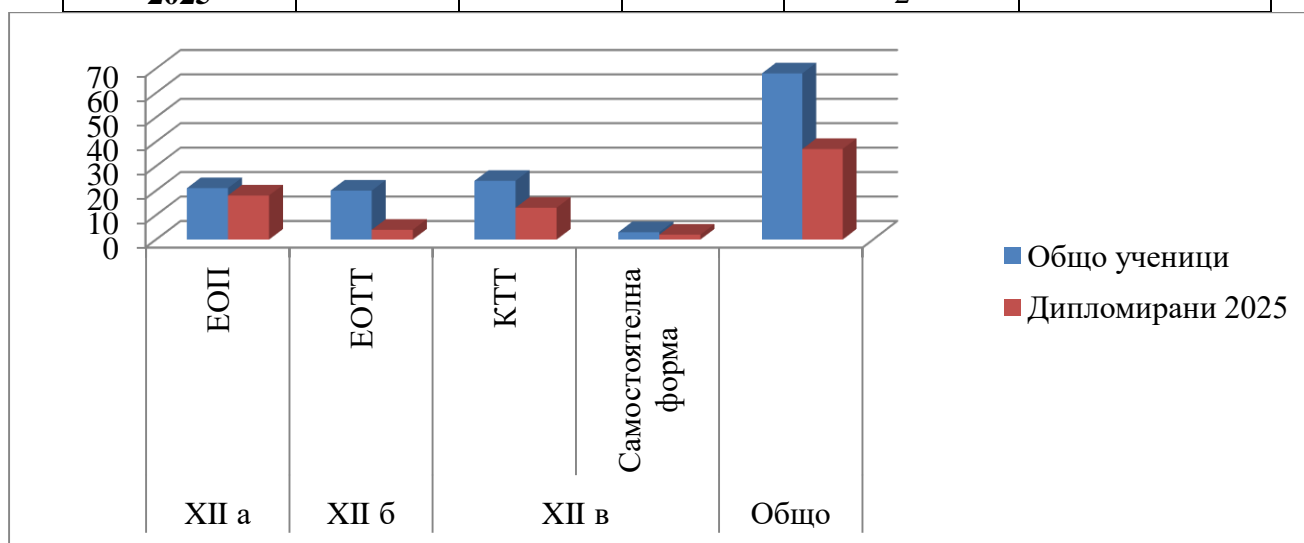

➤ **Резултати от държавните зрелостни изпити**

Изпит	Среден процент от максималния брой точки		
	Ниво училище	Регионално ниво	Национално ниво
БЕЛ(ООП), 1 з.	40,27	55,53	57,54

Клас	1 пробен ДЗИ/ среден бр. точки	2 пробен ДЗИ/ среден бр. точки	ДЗИ
XII <sup>A</sup>	17,10	18,53	52,55
XII <sup>B</sup>	17,41	16,70	31,96
XII <sup>B</sup>	15,31	23,35	34,61