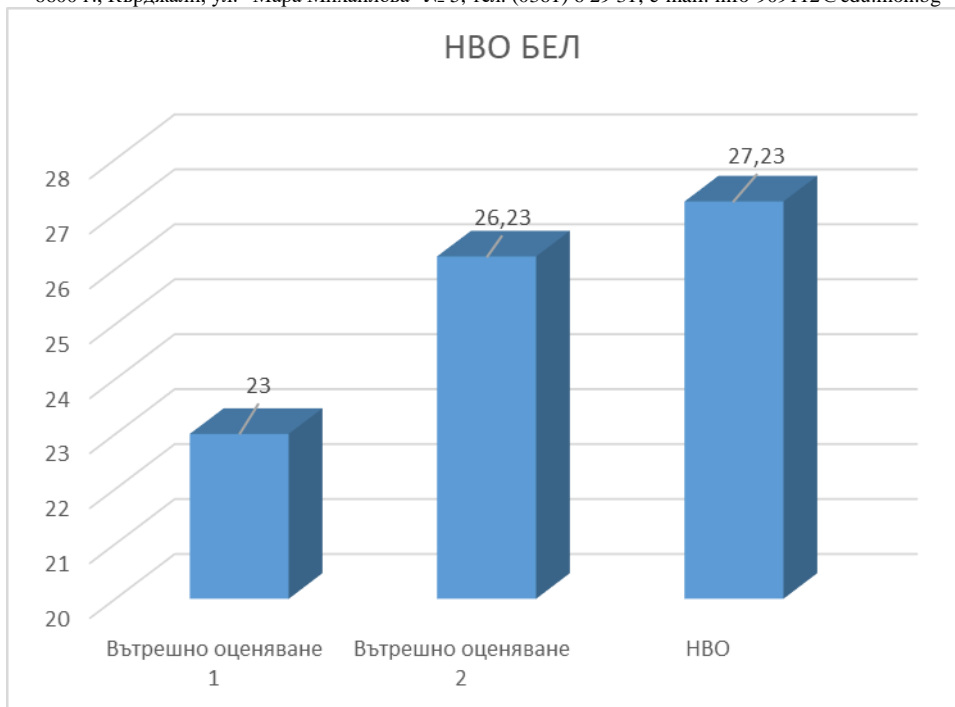

**ПРОФЕСИОНАЛНА ГИМНАЗИЯ ПО ЕЛЕКТРОТЕХНИКА И ЕЛЕКТРОНИКА
“КАПИТАН ПЕТКО ВОЙВОДА“**

6600 г., Кърджали, ул. “Мара Михайлова“ № 5, тел. (0361) 6 29 31; e-mail: info-909112@edu.mon.bg

2. Среден резултат по класове в брой точки

НВО	Ха	Хб	Хв	Хг
06.02.2024г. - Вътрешно оценяване	26,8	17,15	31,09	18,94
25.04.2024г. - Вътрешно оценяване	25,75	23,88	34,45	19,75
НВО	28	21,16	37,88	22,78