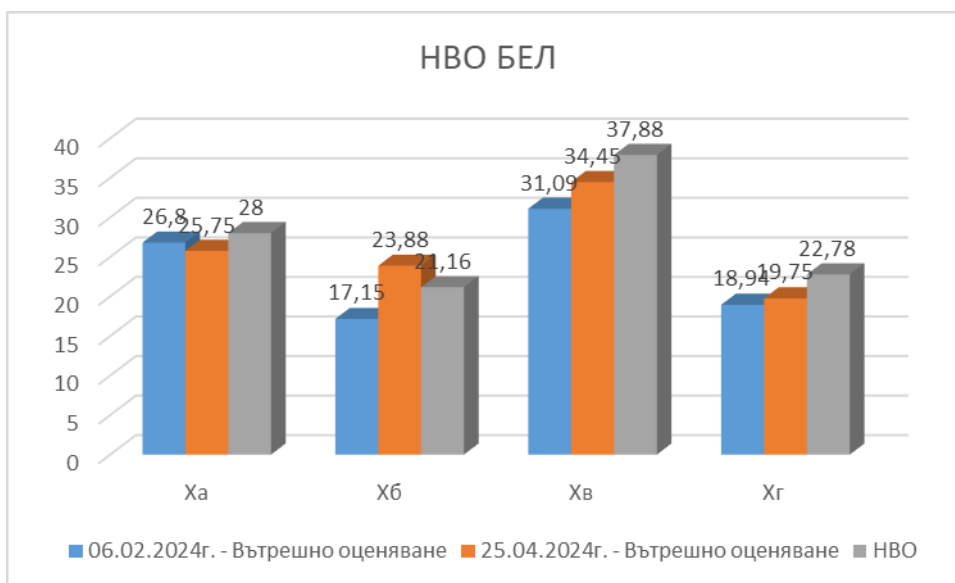

**ПРОФЕСИОНАЛНА ГИМНАЗИЯ ПО ЕЛЕКТРОТЕХНИКА И ЕЛЕКТРОНИКА
“КАПИТАН ПЕТКО ВОЙВОДА“**

6600 г., Кърджали, ул. “Мара Михайлова“ № 5, тел. (0361) 6 29 31; e-mail: info-909112@edu.mon.bg

2. Среден резултат по класове в брой точки

НВО	Ха	Хб	Хв	Хг
06.02.2024г. - Вътрешно оценяване	26,8	17,15	31,09	18,94
25.04.2024г. - Вътрешно оценяване	25,75	23,88	34,45	19,75
НВО	28	21,16	37,88	22,78