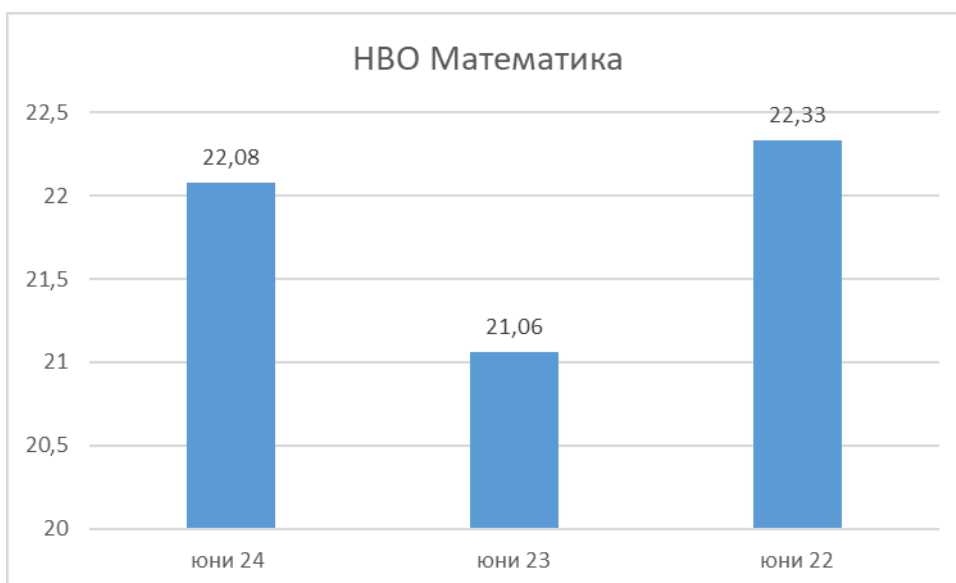

- Математика

НВО МАТЕМАТИКА	I оценяване	II оценяване	НВО
Среден резултат	9,04	15,64	22,08

**ИНОВАТИВНО
УЧИЛИЩЕ**

**ПРОФЕСИОНАЛНА ГИМНАЗИЯ ПО ЕЛЕКТРОТЕХНИКА И ЕЛЕКТРОНИКА
“КАПИТАН ПЕТКО ВОЙВОДА“**

6600 г., Кърджали, ул. “Мара Михайлова“ № 5, тел. (0361) 6 29 31; e-mail: info-909112@edu.mon.bg

Анализ на резултатите от последните 3 години

	юни 24	юни 23	юни 22
НВО БЕЛ	27,23	24,63	20,02
НВО Математика	22,08	21,06	22,33

Наблюдава се повишаване на средния брой точки на НВО в сравнение с двата изпита от вътрешното оценяване.