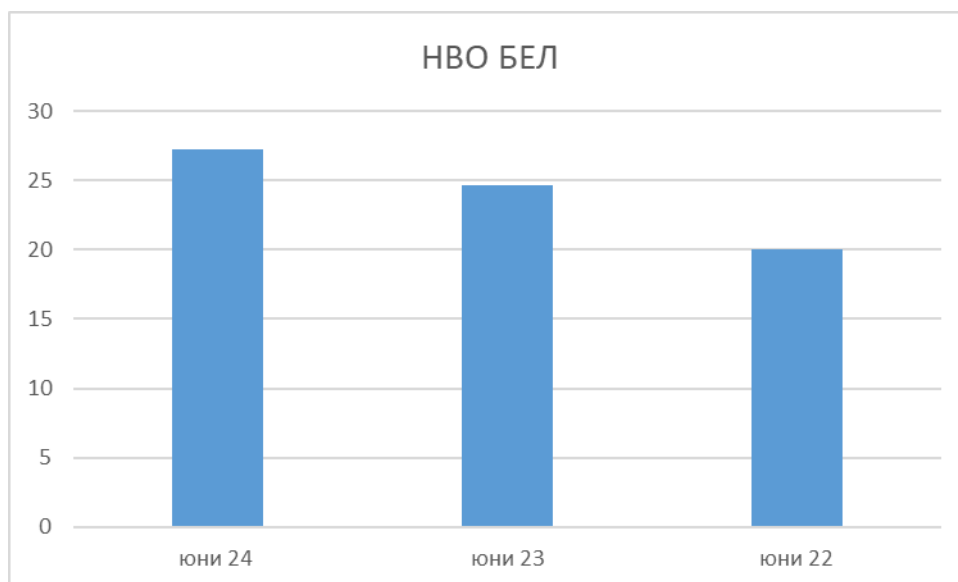

НВО	Ха	Хб	Хв	Хг
06.02.2024г. - Вътрешно оценяване	26,8	17,15	31,09	18,94
25.04.2024г. - Вътрешно оценяване	25,75	23,88	34,45	19,75
НВО	28	21,16	37,88	22,78

ПРОФЕСИОНАЛНА ГИМНАЗИЯ ПО ЕЛЕКТРОТЕХНИКА И ЕЛЕКТРОНИКА “КАПИТАН ПЕТКО ВОЙВОДА“

6600 г., Кърджали, ул. “Мара Михайлова“ № 5, тел. (0361) 6 29 31; e-mail: info-909112@edu.mon.bg

Анализ на на резултатите от последните 3 години

	юни 24	юни 23	юни 22
НВО БЕЛ	27,23	24,63	20,02

Наблюдава се повишаване на средния брой точки на НВО в сравнение с двата изпита от вътрешното оценяване.