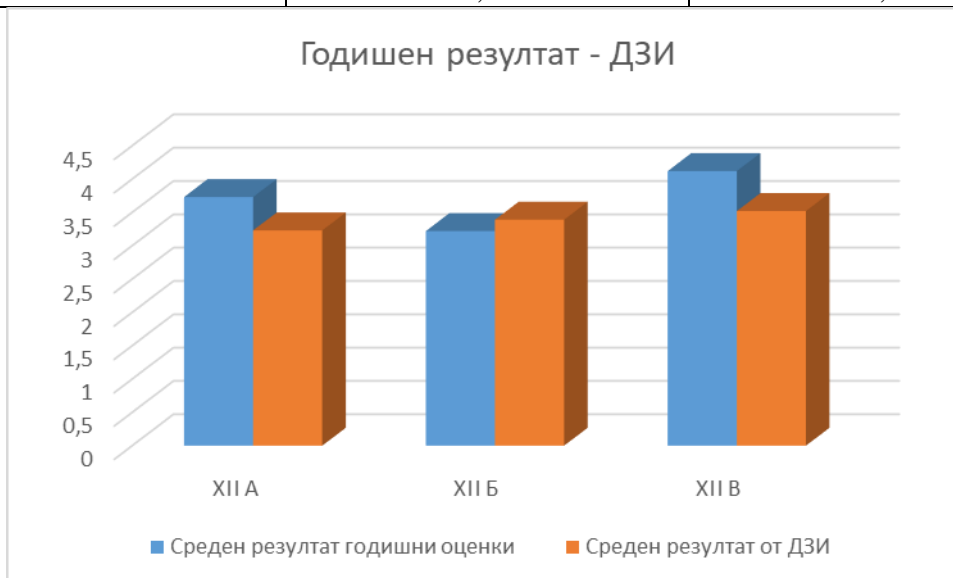

Клас	Среден резултат годишни оценки	Среден резултат от ДЗИ
ХII^А	3,73	3,23
ХII^Б	3,22	3,39
ХII^В	4,12	3,52