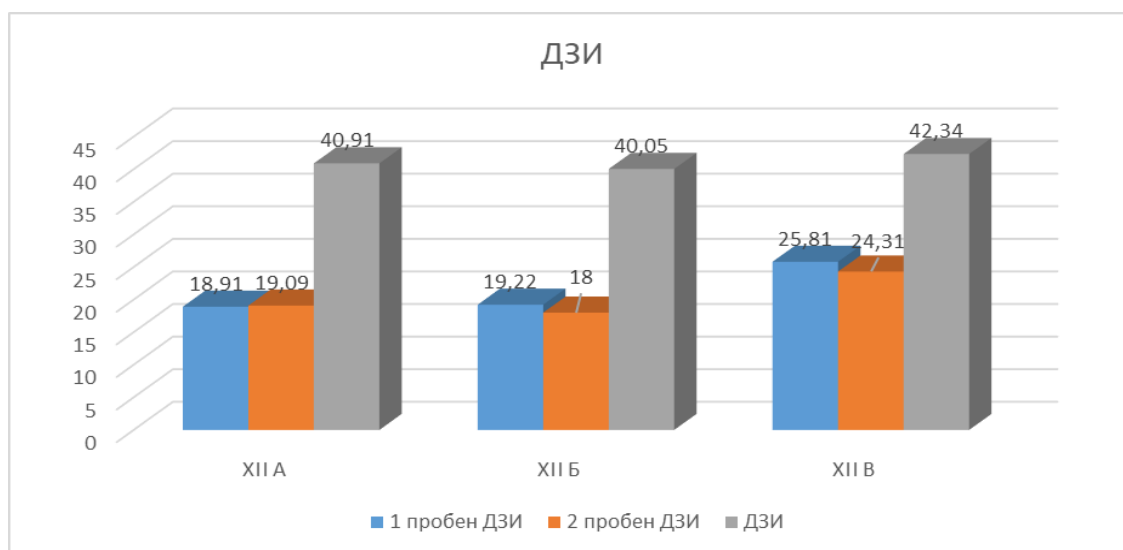

ПРОФЕСИОНАЛНА ГИМНАЗИЯ ПО ЕЛЕКТРОТЕХНИКА И ЕЛЕКТРОНИКА
“КАПИТАН ПЕТКО ВОЙВОДА“

6600 г., Кърджали, ул. “Мара Михайлова“ № 5, тел. (0361) 6 29 31; e-mail: info-909112@edu.mon.bg

СРАВНИТЕЛЕН АНАЛИЗ

ДЗИ

Клас	1 пробен ДЗИ/ среден бр. точки	2 пробен ДЗИ/ среден бр. точки	ДЗИ
ХII^А	18,91	19,09	40,91
ХII^Б	19,22	18	40,05
ХII^В	25,81	24,31	42,34