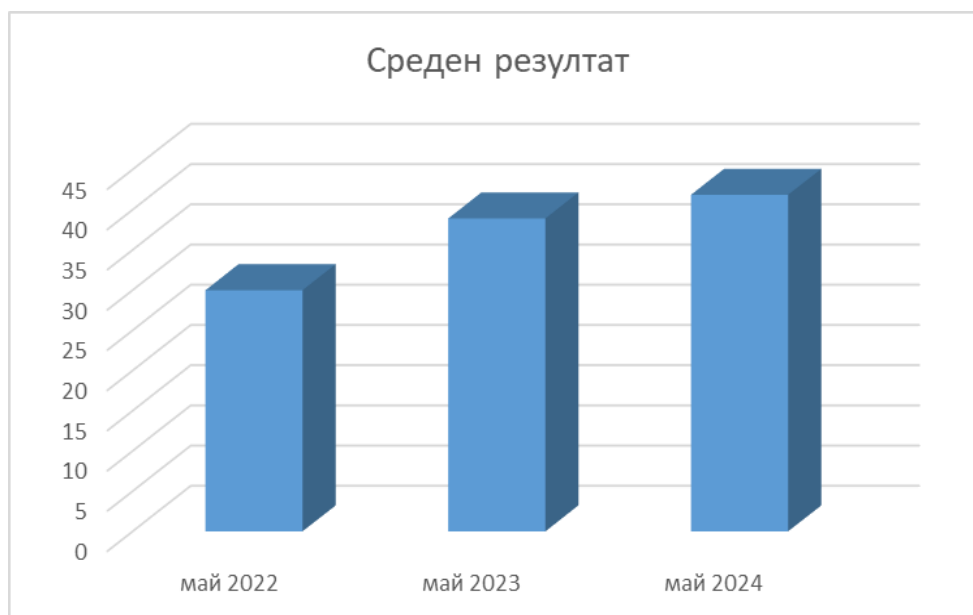

Анализ на резултатите от последните 3 години

ДЗИ БЕЛ	май 2022	май 2023	май 2024
Среден резултат	29,99	38,91	41,85

Наблюдава се повишаване на средния брой точки на ДЗИ в сравнение с двата изпита от вътрешното оценяване.