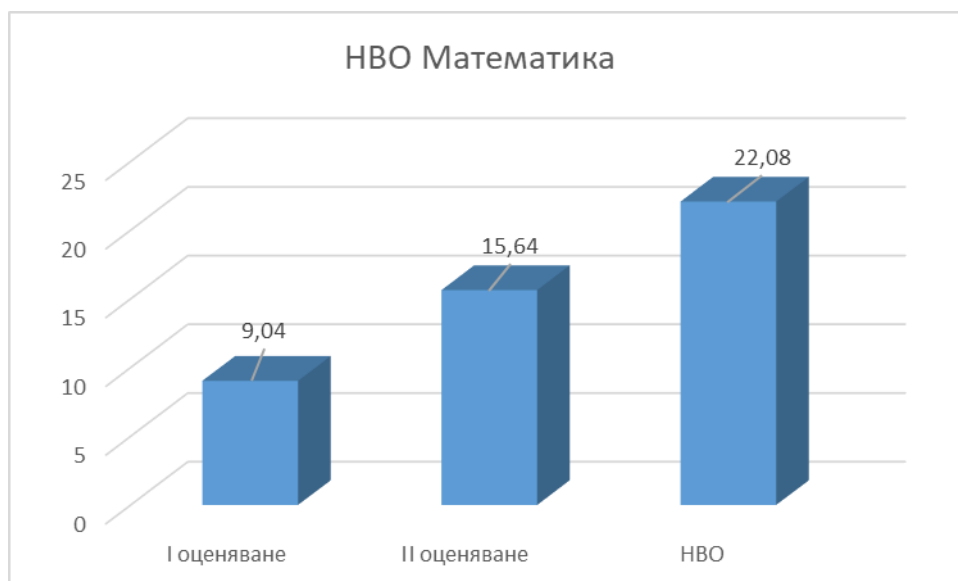

6600 г., Кърджали, ул. “Мара Михайлова“ № 5, тел. (0361) 6 29 31; e-mail: info-909112@edu.mon.bg

Анализ на на резултатите от последните 3 години

	юни 24	юни 23	юни 22
НВО БЕЛ	27,23	24,63	20,02

Наблюдава се повишаване на средния брой точки на НВО в сравнение с двата изпита от вътрешното оценяване.

- Математика

НВО МАТЕМАТИКА	I оценяване	II оценяване	НВО
Среден резултат	9,04	15,64	22,08

**ИНОВАТИВНО
УЧИЛИЩЕ**

**ПРОФЕСИОНАЛНА ГИМНАЗИЯ ПО ЕЛЕКТРОТЕХНИКА И ЕЛЕКТРОНИКА
“КАПИТАН ПЕТКО ВОЙВОДА“**

6600 г., Кърджали, ул. “Мара Михайлова“ № 5, тел. (0361) 6 29 31; e-mail: info-909112@edu.mon.bg